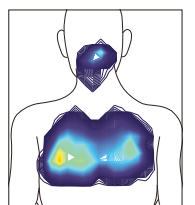

### 1 頭・首にフィットする ヘッドレスト

浴槽と一体化した形状で頭と首を自然にサポート。ラクな姿勢で入浴いただけます。

### 2 背中を包み込む カーブ

接触面を広くもち、背中への圧力を分散。かかる負荷を低減します。

## POINT 気持ちよさを支えるヒミツは人間工学に基づいた「4点支持」設計

人間工学の研究をもとに身体を支える面を増やし、安定できる形を追求しました。

従来の浴槽より関節にかかる力を分散し、入る人をやさしく包み込み支えるため、身体を安心して預けられます。

従来の浴槽※

3点支持

身体を支える面が少ないため、1カ所にかかる力が大きい。

身体を支える面積が狭く、支点は背中のみ。

※従来の浴槽:2008・2013年商品「スプリノ」 どっぷり浴槽

ゆるリラ浴槽

4点支持

かかる力を分散することで、1カ所にかかる力は小さくなります。

首に支点を。さらに背中との接触面積を増やしました。

くつろぎ

コンフォートシャワーバー

NEW

たっぷりシャワーで  
どこまでも爽快。  
心まで晴れていく。