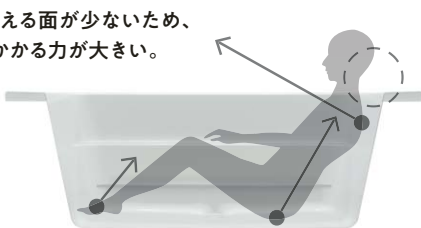

### 1 頭・首にフィットする ヘッドレスト

浴槽と一体化した形状で頭と首を自然にサポート。ラクな姿勢で入浴いただけます。

### 2 背中を包み込む カーブ

接触面を広くもち、背中への圧力を分散。かかる負荷を低減します。

## POINT 気持ちよさを支えるヒミツは人間工学に基づいた「4点支持」設計

人間工学の研究をもとに身体を支える面を増やし、安定できる形を追求しました。

従来の浴槽より関節にかかる力を分散し、入る人をやさしく包み込み支えるため、身体を安心して預けられます。

従来の浴槽※

3点支持

身体を支える面が少ないため、1カ所にかかる力が大きい。

身体を支える面積が狭く、支点は背中のみ。

※従来の浴槽:2008・2013年商品「スプリノ」 どっぷり浴槽

ゆるリラ浴槽

4点支持

かかる力を分散することで、1カ所にかかる力は小さくなります。

首に支点を。さらに背中との接触面積を増やしました。

くつろぎ

コンフォートシャワーバー

NEW

たっぷりシャワーで  
どこまでも爽快。  
心まで晴れていく。